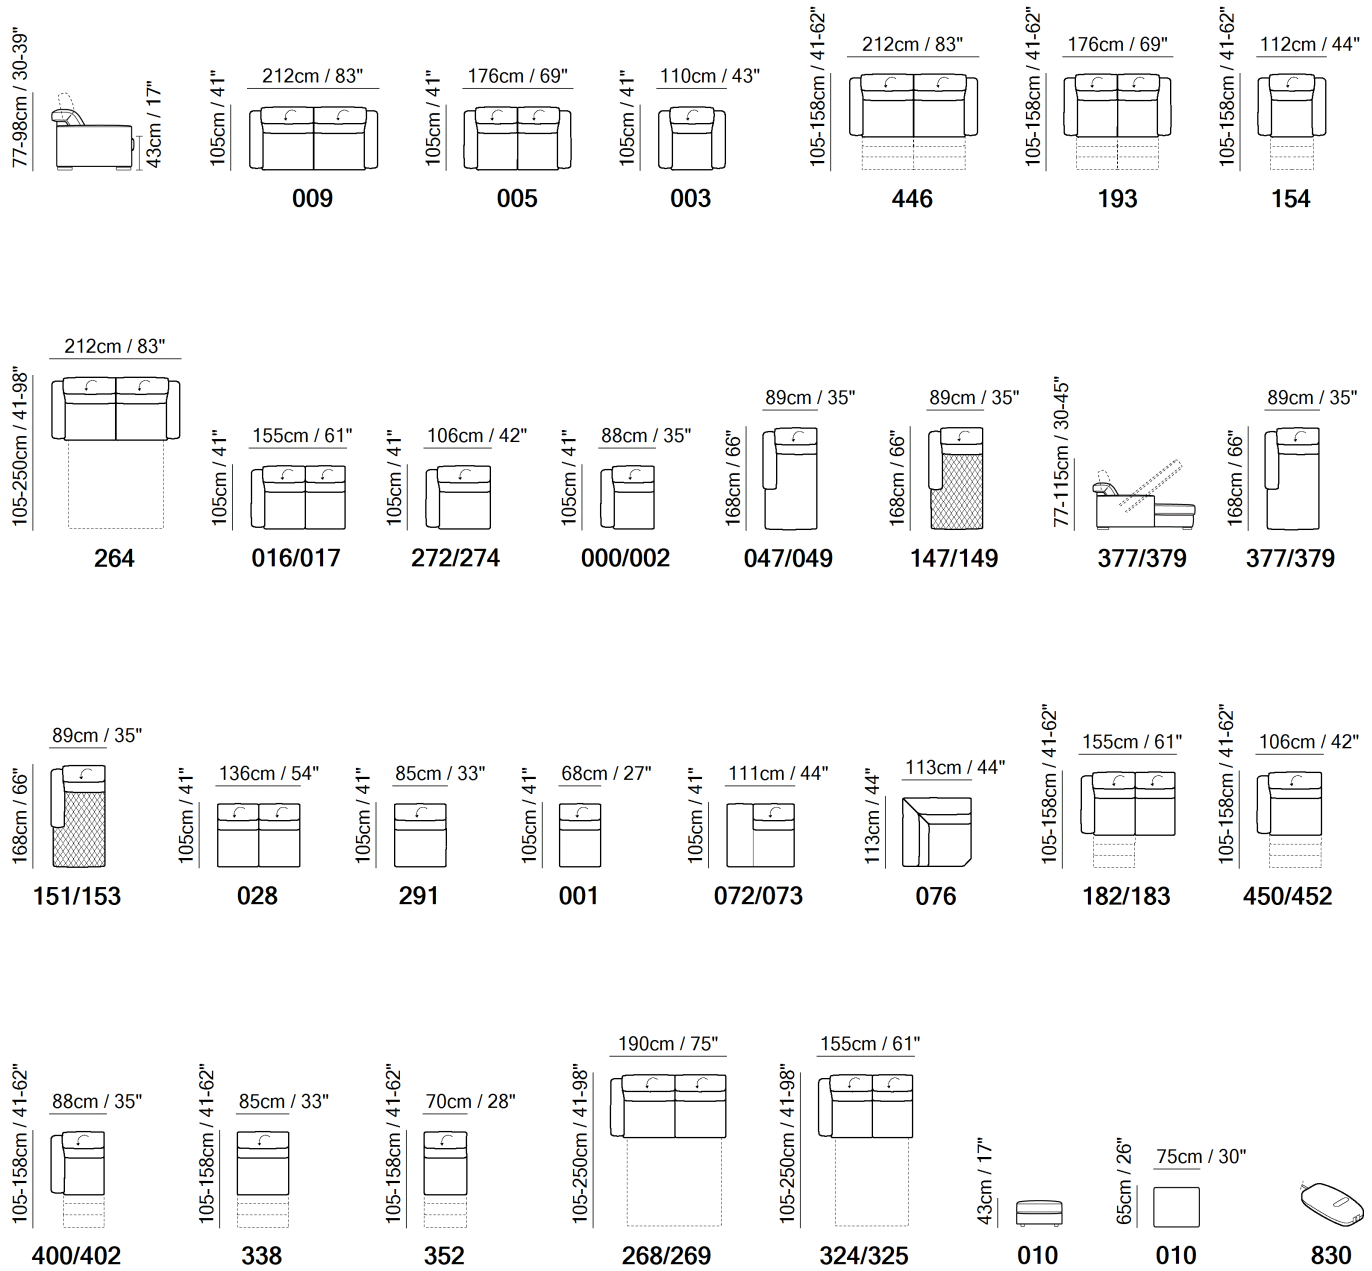

■ Vers. 446

■ Vers. 182+049

■ Vers. 264

SCHEMA'S

VOORBEELDEN VAN