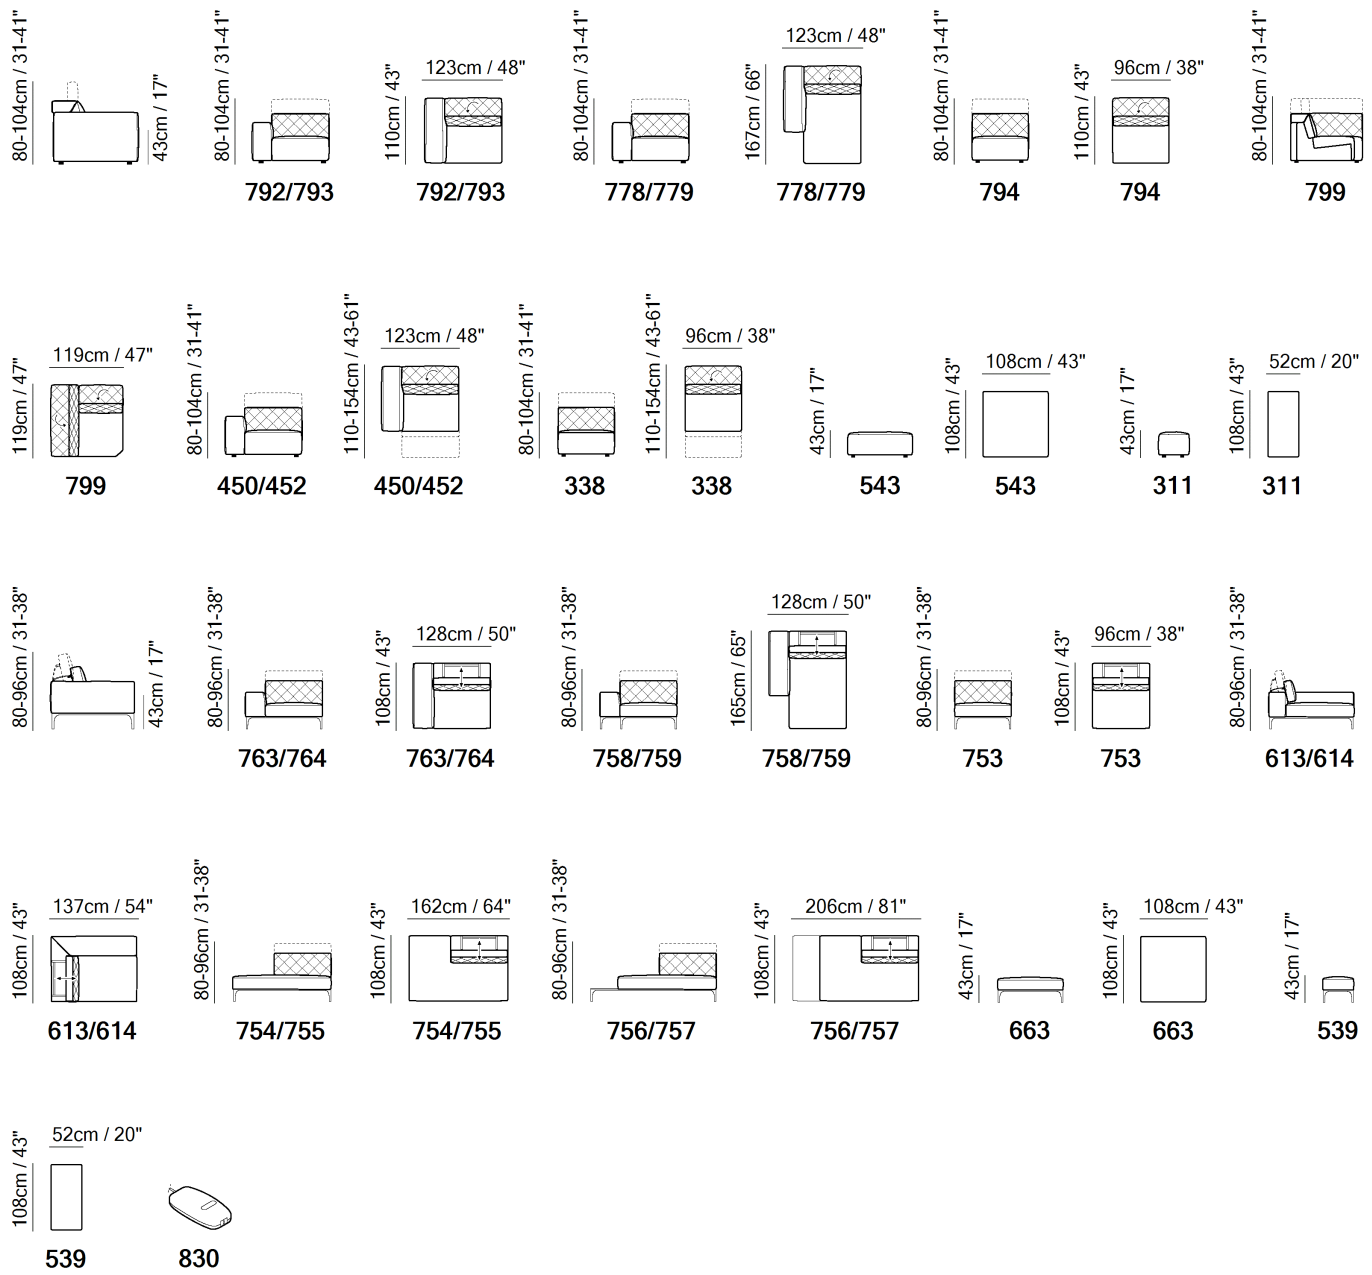

■ Vers. 756+799+311+793

■ Vers. 756+759

■ Vers. 450+793

TYPENPLÄNE

KOMPOSITIONSBEISPIELE