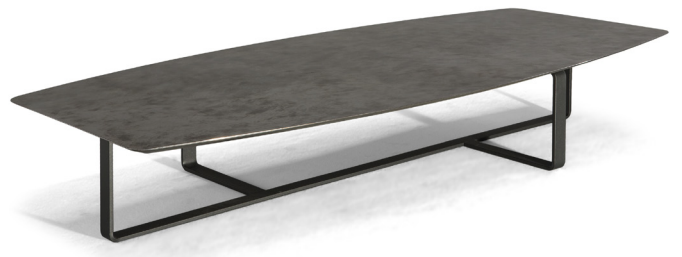

■ T134MX3

■ T134XX3

■ T134MM5

■ T134M05

■ T13401X

■ T13403X

FICHES TECHNIQUES

carré Central

90cm x 90cm H 38cm
35,43" x 35,43" H 14,96"

Rectangulaire Central

70cm x 148cm H 25cm
27,56" x 58,27" H 9,84"

73cm x 118cm H 39cm
28,74" x 46,46" H 15,35"

FINISHINGS

Finition de la structure

ANTHRACITE

Finition du dessus de table