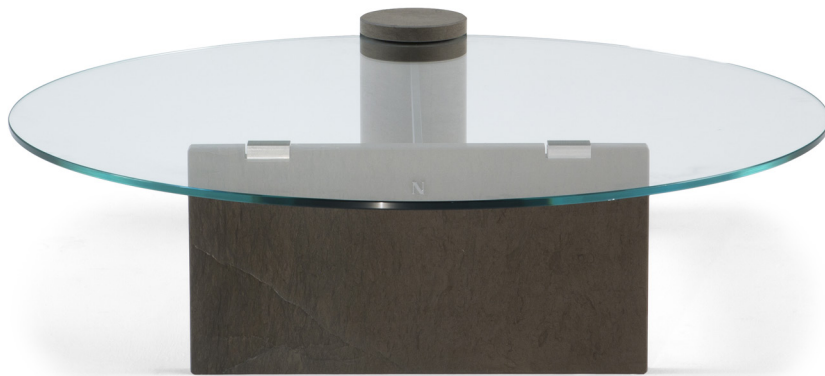

■ T847001XNA