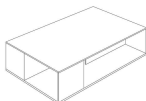

## SCHEMATICS

---

### quadrato ANGOLARE

60cm x 60cm H 70cm  
23,62" x 23,62" H 27,56"

### quadrato Centrale

100cm x 100cm H 34cm  
39,37" x 39,37" H 13,39"

### Rettangolare Centrale

85cm x 125cm H 34cm  
33,46" x 49,21" H 13,39"