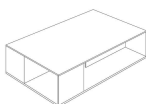

## SCHEMATICS

---

### quadrato ANGOLARE

60cm x 60cm H 70cm  
23,62" x 23,62" H 27,56"

### quadrato Centrale

100cm x 100cm H 34cm  
39,37" x 39,37" H 13,39"

### Rettangolare Centrale

85cm x 125cm H 34cm  
33,46" x 49,21" H 13,39"