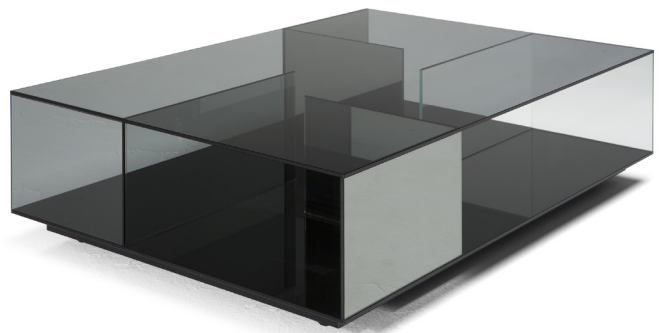

■ T140VX1

■ T140V01

■ T140VM4

■ T140V04

■ T140VX3

■ T140V03

## SCHEMATICS

---

### quadrato ANGOLARE

60cm x 60cm H 70cm  
23,62" x 23,62" H 27,56"

### quadrato Centrale

100cm x 100cm H 34cm  
39,37" x 39,37" H 13,39"