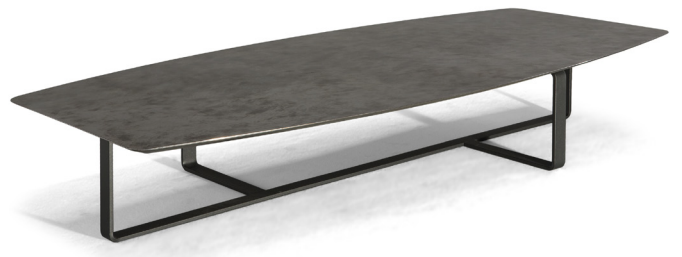

■ T134MX3

■ T134XX3

■ T134MM5

■ T134M05

■ T13401X

■ T13403X

SCHEMATICS

quadrato Centrale

90cm x 90cm H 38cm
35,43" x 35,43" H 14,96"

Rettangolare Centrale

70cm x 148cm H 25cm
27,56" x 58,27" H 9,84"

73cm x 118cm H 39cm
28,74" x 46,46" H 15,35"

FINITURE

Finitura struttura

ANTRACITE

Finitura top

ARGENTONE

CAFFE' SATINATO

CALACATTA ORO
LUCIDO

MARMO LILAC