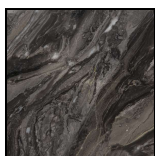

Tondo Servetto

55cm x 55cm H 56cm
21,65" x 21,65" H 22,05"

FINITURE

Finitura struttura

Rovere
Affumicato/Ottone

Noce/Ottone

Finitura top

NOCE

ROVERE
AFFUMICATO

CEMENTO
OPACO

MARMO
OROBICO

Bianco Gesso
Opaco

Volakas

Rovere Termocotto
2017