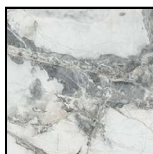

Finitura struttura

Nero Brunito

Finitura top

NOCE

ROVERE  
AFFUMICATO

VERDE

INVISIBLE GRAY

SAHARA NOIR

GLICINE

ROSSO  
MATTONE

CELESTE

Lilac