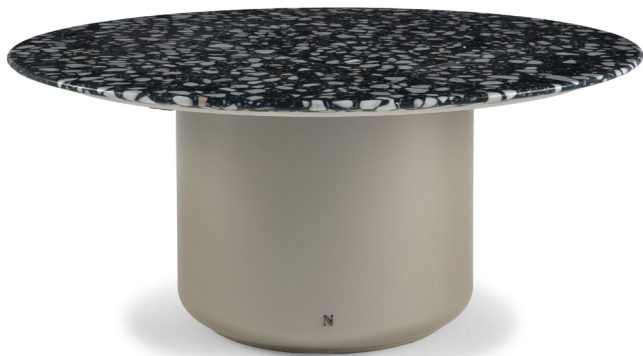

■ T845001XNA

■ T845005XNA

■ T845003XNA

■ T845004XNA

■ T845006XNA magazine rack + 3201 pouf vers. 643 (draft image)

**ESQUEMAS**

**ELLIPTIC FIXED**

110cm x 220cm H 75cm  
43,31" x 86,61" H 29,53"

**MULTIFORM CENTRAL**

67cm x 53cm H 41cm  
26,38" x 20,87" H 16,14"

**ROUND FIXED**

138cm x 138cm H 75cm  
54,33" x 54,33" H 29,53"

**Round Central**

100cm x 100cm H 44cm  
39,37" x 39,37" H 17,32"

**FINISHINGS**

**Frame finishing**

GOLD

**Top finishing**

GOLD

Stardust

Gold & Glass