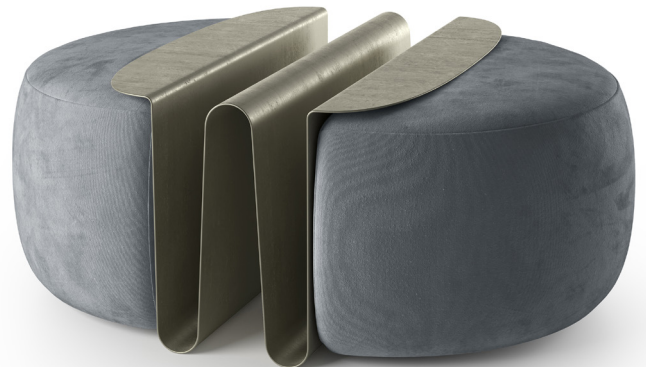

■ T845001XNA

■ T845005XNA

■ T845003XNA

■ T845004XNA

■ T845006XNA magazine rack + 3201 pouf vers. 643 (draft image)

**ESQUEMAS**

**ELLIPTIC FIXED**

110cm x 220cm H 75cm  
43,31" x 86,61" H 29,53"

**MULTIFORM CENTRAL**

67cm x 53cm H 41cm  
26,38" x 20,87" H 16,14"

**ROUND FIXED**

138cm x 138cm H 75cm  
54,33" x 54,33" H 29,53"

**Round Central**

100cm x 100cm H 44cm  
39,37" x 39,37" H 17,32"

**FINISHINGS**

**Frame finishing**

GOLD

**Top finishing**

GOLD

Stardust

Gold & Glass