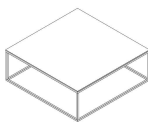

■ T18415X

■ T18407X

■ T18403X

SCHEMATICS

square ANGULAR

45cm x 45cm H 53cm
 17,72" x 17,72" H 20,87"

square Central

90cm x 90cm H 33cm
 35,43" x 35,43" H 12,99"

90cm x 90cm H 34cm

square Accent

45cm x 45cm H 53cm
 17,72" x 17,72" H 20,87"

Round ANGULAR

45cm H 56cm
 17,72" H 22,05"

Round Central

90cm H 33cm
 35,43" H 12,99"

MATT COFFEE