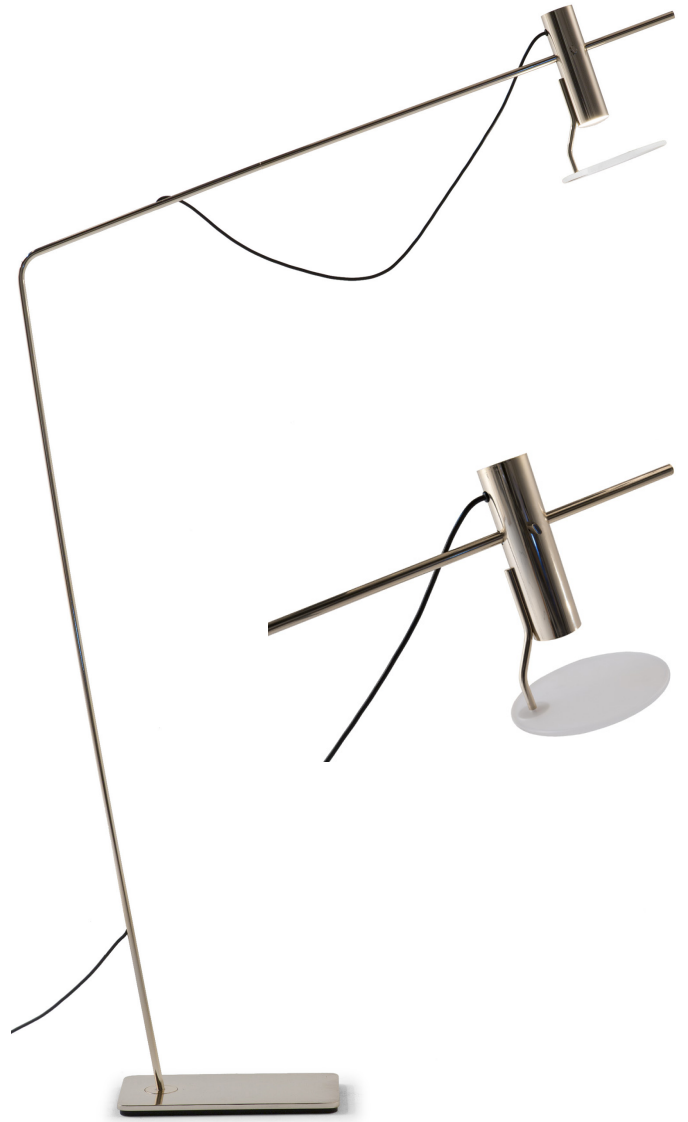

■ L514020

■ L514100

■ L514160

■ L514040

■ L514080

■ L514070

■ L514050

SCHEMATICS

Stand lamp

13cm x 26cm H 141cm
5,12" x 10,24" H 55,51"

26cm x 13cm H 141cm
10,24" x 5,12" H 55,51"

30cm x 145cm H 200cm
11,81" x 57,09" H 78,74"

Table lamp

22cm x 27cm H 49cm
8,66" x 10,63" H 19,29"

FINISHINGS

Frame finishing

CHAMPAGNE

BLACK CHROME

MATT BLACK

Lampshade finishing

WHITE

CHAMPAGNE