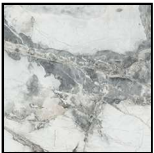

■ E04301X

■ E04303X (rectangular) • E04301X (square)

■ E04303X

■ E04302X

■ E04304X

SCHEMATICS

square Central

85cm x 85cm H 22cm
33,46" x 33,46" H 8,66"

RECTANGULAR Central

40cm x 106cm H 40cm
15,75" x 41,73" H 15,75"
106cm x 40cm H 40cm
41,73" x 15,75" H 15,75"

FINISHINGS

Frame finishing

CHROME
GLOSSY

Black gloss chrome

Glossy
Champagne/Ash
Wood Tobacco

Top finishing

INVISIBLE GRAY