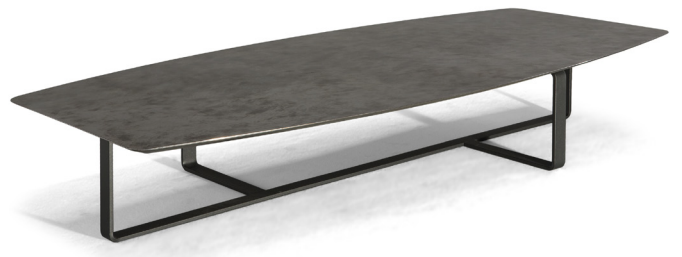

■ T134MX3

■ T134XX3

■ T134MM5

■ T134M05

■ T13401X

■ T13403X

**SCHEMATICS**

**square Central**

90cm x 90cm H 38cm  
35,43" x 35,43" H 14,96"

**Rectangular Central**

70cm x 148cm H 25cm  
27,56" x 58,27" H 9,84"

73cm x 118cm H 39cm  
28,74" x 46,46" H 15,35"

**FINISHINGS**

**Frame finishing**

ANTHRACITE