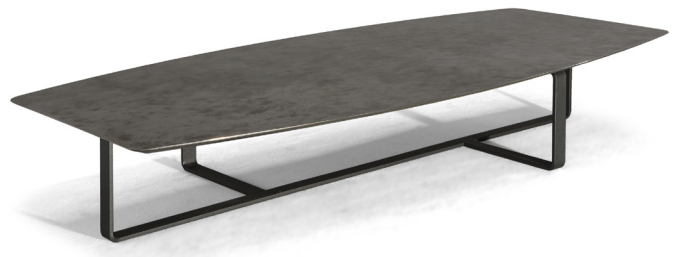

■ T134MX3

■ T134XX3

■ T134MM5

■ T134M05

■ T13401X

■ T13403X

**FICHES TECHNIQUES**

**carré Central**

90cm x 90cm H 38cm  
35,43" x 35,43" H 14,96"

**Rectangulaire Central**

70cm x 148cm H 25cm  
27,56" x 58,27" H 9,84"

73cm x 118cm H 39cm  
28,74" x 46,46" H 15,35"

**FINISHINGS**

**Finition de la structure**

ANTHRACITE

**Finition du dessus de table**

ARGENT PATINE

CAFÉ GIVRÉ

CALACATTA OR  
BRILLANT

Lilac Marble