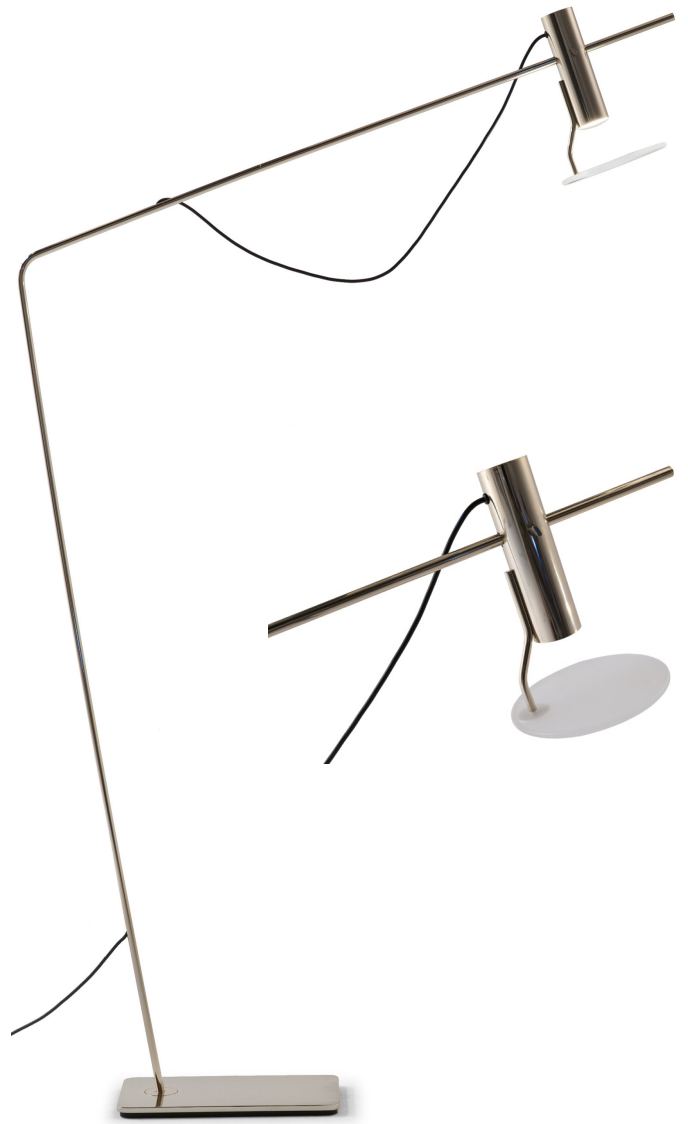

■ L514020

■ L514100

■ L514160

■ L514040

■ L514080

■ L514070

■ L514050

FICHES TECHNIQUES

Lampadaire

13cm x 26cm H 141cm  
5,12" x 10,24" H 55,51"

26cm x 13cm H 141cm  
10,24" x 5,12" H 55,51"

30cm x 145cm H 200cm  
11,81" x 57,09" H 78,74"

Par table

22cm x 27cm H 49cm  
8,66" x 10,63" H 19,29"

FINISHINGS

Finition structure

CHAMPAGNE

CHROME NOIR

NOIR OPAQUE

Finition abat-jour

BLANC

CHAMPAGNE