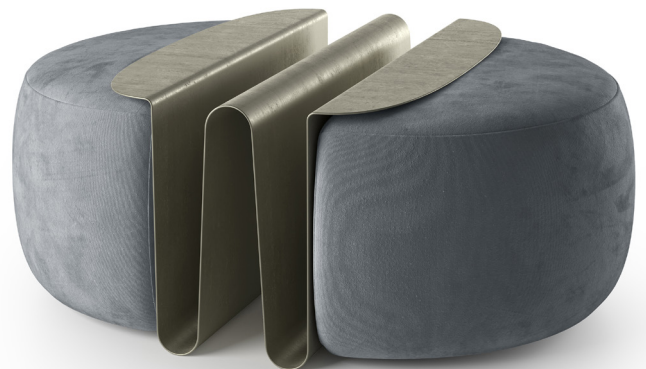

■ T845001XNA

■ T845005XNA

■ T845003XNA

■ T845004XNA

■ T845006XNA magazine rack + 3201 pouf vers. 643 (draft image)

ESQUEMAS

ELLIPTIC FIXED

110cm x 220cm H 75cm
43,31" x 86,61" H 29,53"

MULTIFORM CENTRAL

67cm x 53cm H 41cm
26,38" x 20,87" H 16,14"

ROUND FIXED

138cm x 138cm H 75cm
54,33" x 54,33" H 29,53"

Round Central

100cm x 100cm H 44cm
39,37" x 39,37" H 17,32"

FINISHINGS

Acabado estructura

ORO

Acabdo top

ORO

Stardust

Gold & Glass