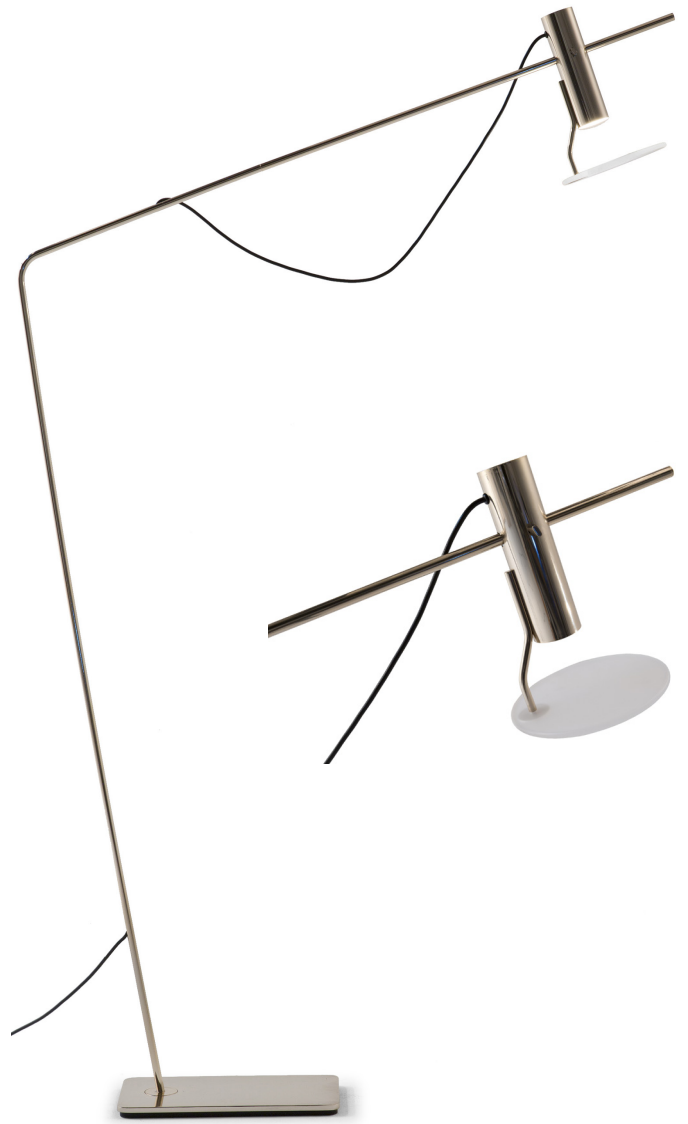

■ L514020

■ L514100

■ L514160

■ L514040

■ L514080

■ L514070

■ L514050

ESQUEMAS

Lámpara de pie

13cm x 26cm H 141cm  
5,12" x 10,24" H 55,51"

26cm x 13cm H 141cm  
10,24" x 5,12" H 55,51"

30cm x 145cm H 200cm  
11,81" x 57,09" H 78,74"

Para mesa

22cm x 27cm H 49cm  
8,66" x 10,63" H 19,29"

FINISHINGS

Acabado estructura

CHAMPAGNE

CROMO NEGRO

NEGRO OPACO

Acabado pantalla

BLANCO

CHAMPAGNE