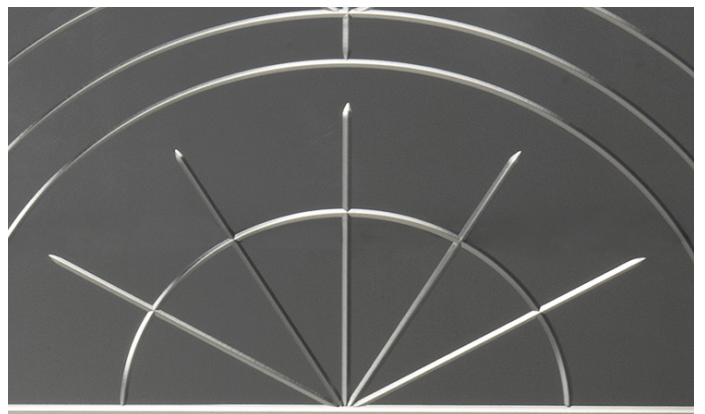

■ Y71101X

■ Y71102X

■ Detail

■ Detail

ESQUEMAS

Espejo

88cm x 1cm H 88cm
34,65" x 0,39" H 34,65"

88cm x 3cm H 208cm
34,65" x 1,18" H 81,89"

FINISHINGS

Acabado

ESPEJO FUME'