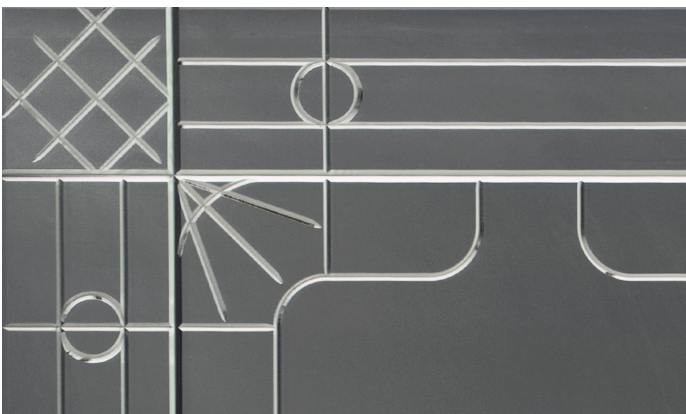

■ Y71101X

■ Y71102X

■ Detail

■ Detail

ESQUEMAS

Espejo

88cm x 1cm H 88cm
34,65" x 0,39" H 34,65"

88cm x 3cm H 208cm
34,65" x 1,18" H 81,89"

FINISHINGS

Acabado

ESPEJO FUME'