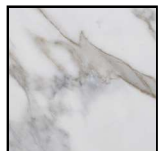

Acabdo top

Statuario