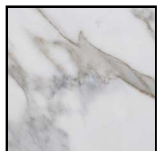

Acabdo top

Statuario