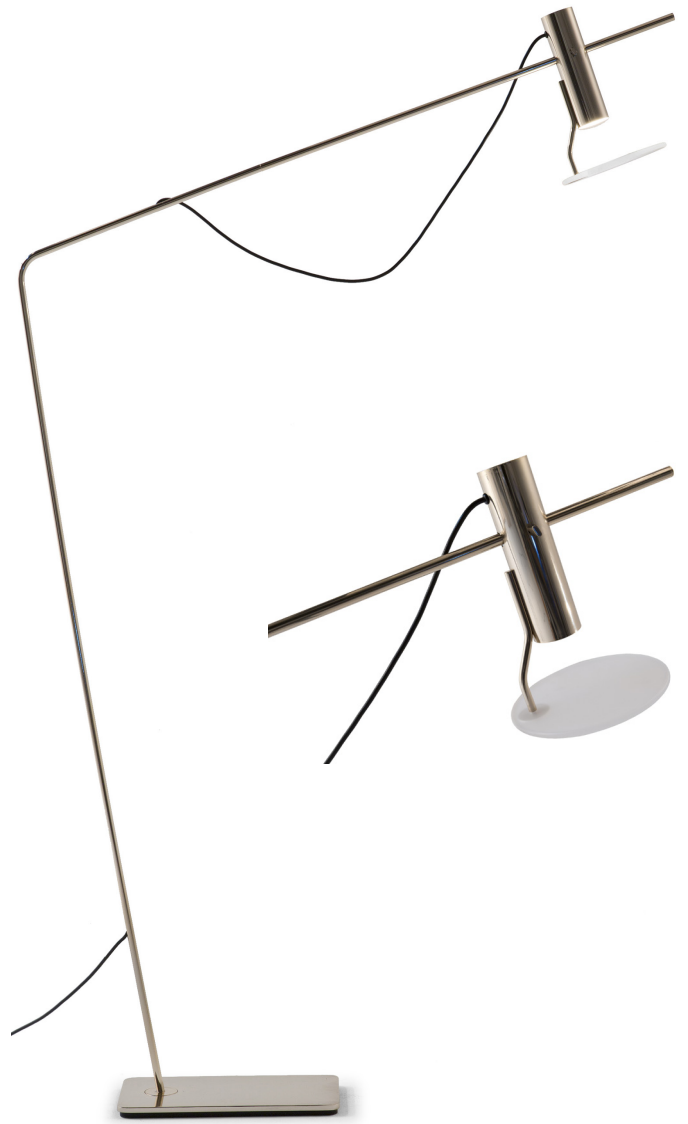

■ L514020

■ L514100

■ L514160

■ L514040

■ L514080

■ L514070

■ L514050

ESQUEMAS

Lámpara de pie

13cm x 26cm H 141cm
5,12" x 10,24" H 55,51"

26cm x 13cm H 141cm
10,24" x 5,12" H 55,51"

30cm x 145cm H 200cm
11,81" x 57,09" H 78,74"

Para mesa

22cm x 27cm H 49cm
8,66" x 10,63" H 19,29"

FINISHINGS

Acabado estructura

CHAMPAGNE

CROMO NEGRO

NEGRO OPACO

Acabado pantalla

BLANCO

CHAMPAGNE