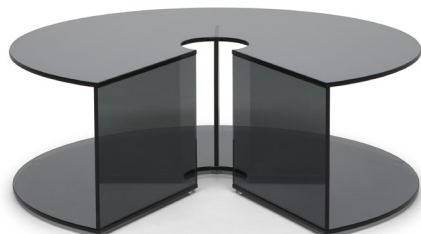

■ T041005XOF / T041005XDD
(draft image - projectual review)

■ T041008XOF / T041008XDD

■ T041011XOF / T041011XDD

■ T041006XOF / T041006XDD
(draft image - projectual review)

■ T041009XOF / T041009XDD

■ T041012XOF / T041012XDD

■ T041004XOF / T041004XDD
(draft image - projectual review)

■ T041007XOF / T041007XDD

■ T041010XOF / T041010XDD

FICHES TECHNIQUES

Rond ANGULAR

70cm x 70cm H 41cm
27,56" x 27,56" H 16,14"

Rond Central

90cm x 90cm H 31cm
35,43" x 35,43" H 12,2"

Rond Table d'appoint

40cm x 40cm H 51cm
15,75" x 15,75" H 20,08"

FINISHINGS

Finition de la structure

BRONZE

FUMÉ

Finition du dessus de table

BRONZE