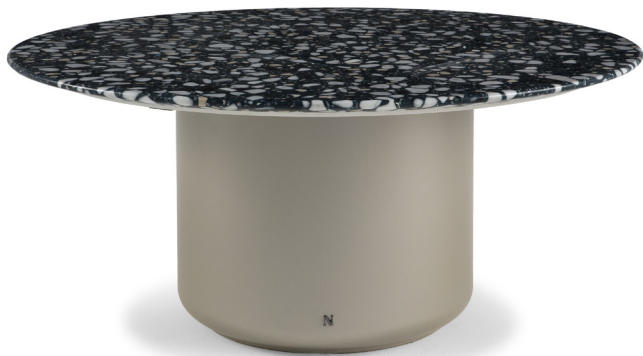

■ T845001XNA

■ T845005XNA

■ T845003XNA

■ T845004XNA

■ T845006XNA magazine rack + 3201 pouf vers. 643 (draft image)

**SCHEMA'S**

**ELLIPTIC FIXED**

110cm x 220cm H 75cm  
43,31" x 86,61" H 29,53"

**MULTIFORM CENTRAL**

67cm x 53cm H 41cm  
26,38" x 20,87" H 16,14"

**ROUND FIXED**

138cm x 138cm H 75cm  
54,33" x 54,33" H 29,53"

**Round Central**

100cm x 100cm H 44cm  
39,37" x 39,37" H 17,32"

**FINISHINGS**

**Frame finishing**

GOLD

**Top finishing**

GOLD

Stardust

Gold & Glass