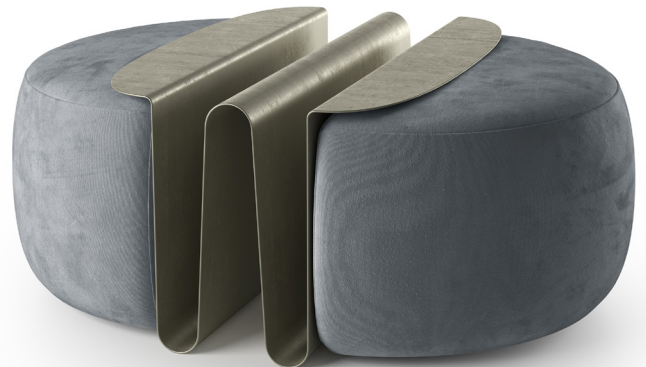

■ T845001XNA

■ T845005XNA

■ T845003XNA

■ T845004XNA

■ T845006XNA magazine rack + 3201 pouf vers. 643 (draft image)

**SCHEMA'S**

**ELLIPTIC FIXED**

110cm x 220cm H 75cm  
43,31" x 86,61" H 29,53"

**MULTIFORM CENTRAL**

67cm x 53cm H 41cm  
26,38" x 20,87" H 16,14"

**ROUND FIXED**

138cm x 138cm H 75cm  
54,33" x 54,33" H 29,53"

**Round Central**

100cm x 100cm H 44cm  
39,37" x 39,37" H 17,32"

**FINISHINGS**

**Frame finishing**

GOLD

**Top finishing**

GOLD

Stardust

Gold & Glass