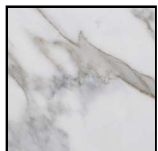

ESQUEMAS

RECTANGULAR EXTENSIBLE

90cm x 180cm H 75cm
35,43" x 70,87" H 29,53"

RECTANGULAR FIXED

90cm x 160cm H 75cm
35,43" x 62,99" H 29,53"

90cm x 180cm H 75cm
35,43" x 70,87" H 29,53"

FINISHINGS

Acabado estructura

Brown Ash

Blonde Ash

Acabdo top

Statuario

Matt Arabescato
Statuario