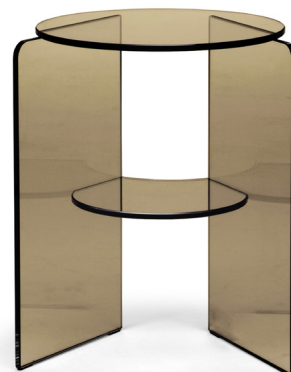

■ T041005XOF / T041005XDD
(draft image - projectual review)

■ T041008XOF / T041008XDD

■ T041011XOF / T041011XDD

■ T041006XOF / T041006XDD
(draft image - projectual review)

■ T041009XOF / T041009XDD

■ T041012XOF / T041012XDD

■ T041004XOF / T041004XDD
(draft image - projectual review)

■ T041007XOF / T041007XDD

■ T041010XOF / T041010XDD

ESQUEMAS

Round ANGULAR

70cm x 70cm H 41cm
27,56" x 27,56" H 16,14"

Round Central

90cm x 90cm H 31cm
35,43" x 35,43" H 12,2"

Round Accent

40cm x 40cm H 51cm
15,75" x 15,75" H 20,08"

FINISHINGS

Acabados de la estructura

BRONCE

FUMÉ

Acabados del tablero

BRONCE