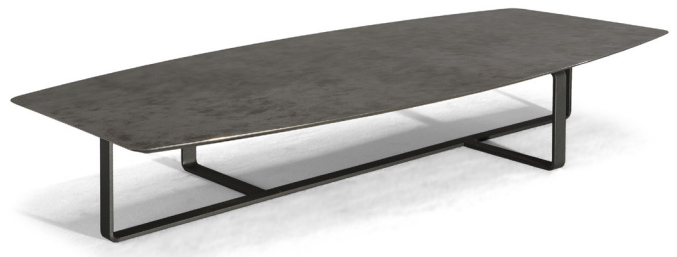

■ T134MX3

■ T134XX3

■ T134MM5

■ T134M05

■ T13401X

■ T13403X

**SCHEMATICS**

**square Central**

90cm x 90cm H 38cm  
35,43" x 35,43" H 14,96"

**Rectangular Central**

70cm x 148cm H 25cm  
27,56" x 58,27" H 9,84"

73cm x 118cm H 39cm  
28,74" x 46,46" H 15,35"

**FINISHINGS**

**Frame finishing**

ANTHRACITE