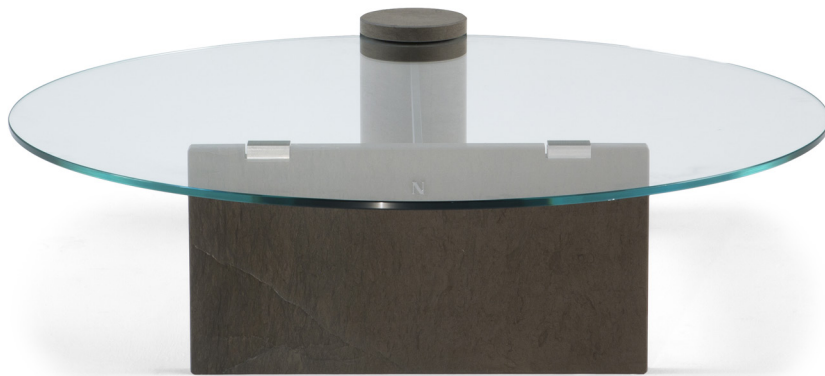

■ T847001XNA + T847002XNA

■ T847001XNA

■ T847002XNA

■ T847003XNA

■ T847004XNA

ALL PICTURES SHOWN ARE FOR ILLUSTRATIVE PURPOSE ONLY. ACTUAL PRODUCT MAY VARY DUE TO PRODUCT ENHANCEMENT.

TYPENPLÄNE

Rund Central

108cm x 100cm H 30cm
42,52" x 39,37" H 11,81"

Rund Beistelltisch

55cm x 50cm H 50cm
21,65" x 19,69" H 19,69"

FINISHINGS

Ausführung Rahmen

Pewt/Fossena

Carrara Pewter

Ausführung top

Extra Clear Glass