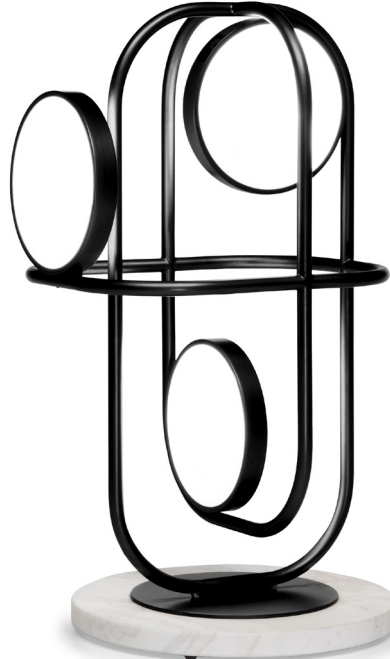

■ L506030

■ L506020

■ L506040

■ L506010

ALL PICTURES SHOWN ARE FOR ILLUSTRATIVE PURPOSE ONLY. ACTUAL PRODUCT MAY VARY DUE TO PRODUCT ENHANCEMENT.

### Für tisch

27cm x 31cm H 52cm  
10,63" x 12,2" H 20,47"

### Pendant

50cm x 55cm H 55cm  
19,69" x 21,65" H 21,65"

### Ausführung Lampenschirm

WEIß