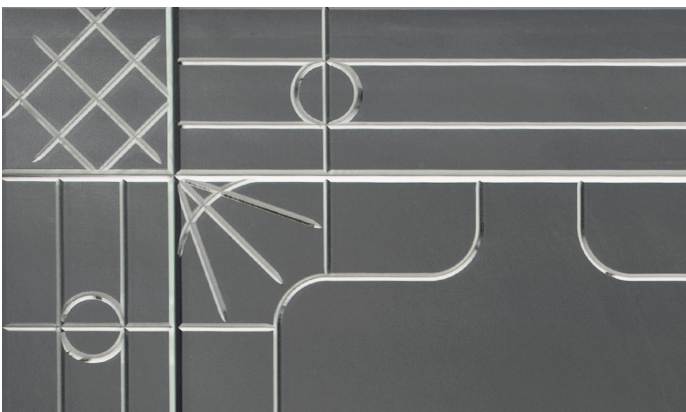

■ Y71101X

■ Y71102X

■ Detail

■ Detail

### Miroir

88cm x 1cm H 88cm  
34,65" x 0,39" H 34,65"

88cm x 3cm H 208cm  
34,65" x 1,18" H 81,89"