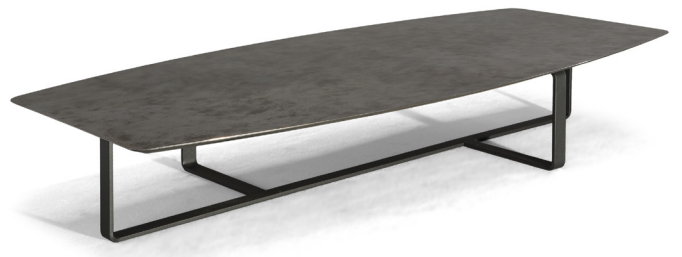

■ T134MX3

■ T134XX3

■ T134MM5

■ T134M05

■ T13401X

■ T13403X

**FICHES TECHNIQUES**

**carré Central**

90cm x 90cm H 38cm  
35,43" x 35,43" H 14,96"

**Rectangulaire Central**

70cm x 148cm H 25cm  
27,56" x 58,27" H 9,84"

73cm x 118cm H 39cm  
28,74" x 46,46" H 15,35"

**Rectangulaire ACCENT**

46cm x 56cm H 50cm  
18,11" x 22,05" H 19,69"

**FINISHINGS**

**Finition structure**

ANTHRACITE

**Finition plateau**

CHÊNE FUMÉ

ARGENT PATINE

CAFÉ GIVRÉ

CALACATTA OR  
BRILLANT