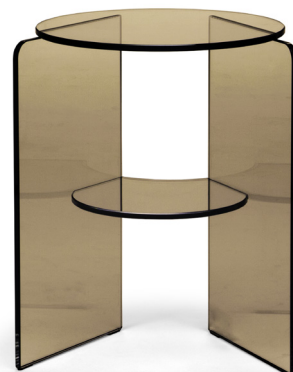

■ T041005XOF / T041005XDD
(draft image - projectual review)

■ T041008XOF / T041008XDD

■ T041011XOF / T041011XDD

■ T041006XOF / T041006XDD
(draft image - projectual review)

■ T041009XOF / T041009XDD

■ T041012XOF / T041012XDD

■ T041004XOF / T041004XDD
(draft image - projectual review)

■ T041007XOF / T041007XDD

■ T041010XOF / T041010XDD

FICHES TECHNIQUES

Rond ANGULAR

70cm x 70cm H 41cm
27,56" x 27,56" H 16,14"

Rond Central

90cm x 90cm H 31cm
35,43" x 35,43" H 12,2"

Rond Table d'appoint

40cm x 40cm H 51cm
15,75" x 15,75" H 20,08"

FINISHINGS

Finition de la structure

BRONZE

FUMÉ

Finition du dessus de table

BRONZE