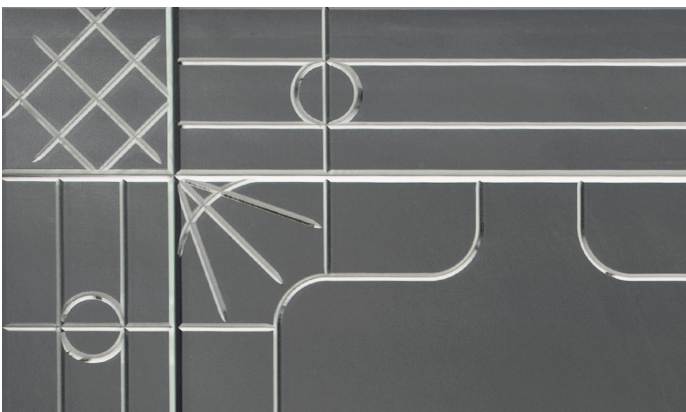

■ Y71101X

■ Y71102X

■ Detail

■ Detail

TYPENPLÄNE

Spiegel

88cm x 1cm H 88cm
34,65" x 0,39" H 34,65"

88cm x 3cm H 208cm
34,65" x 1,18" H 81,89"

FINISHINGS

Ausführung Rahmen

SPIEGEL FUME'