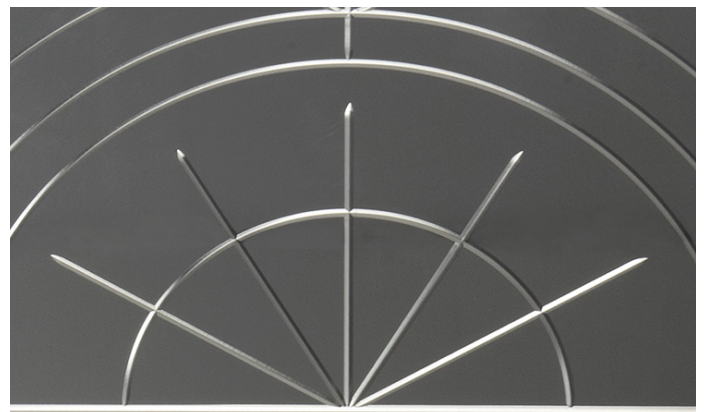

■ Y71101X

■ Y71102X

■ Detail

■ Detail

TYPENPLÄNE

Spiegel

88cm x 1cm H 88cm
34,65" x 0,39" H 34,65"

88cm x 3cm H 208cm
34,65" x 1,18" H 81,89"

FINISHINGS

Ausführung Rahmen

SPIEGEL FUME'