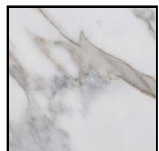

TYPENPLÄNE

RECTANGULAR EXTENSIBLE

90cm x 180cm H 75cm
35,43" x 70,87" H 29,53"

RECTANGULAR FIXED

90cm x 160cm H 75cm
35,43" x 62,99" H 29,53"

90cm x 180cm H 75cm
35,43" x 70,87" H 29,53"

FINISHINGS

Ausführung Rahmen

Brown Ash

Blonde Ash

Ausführung top

Statuario

Matt Arabescato
Statuario