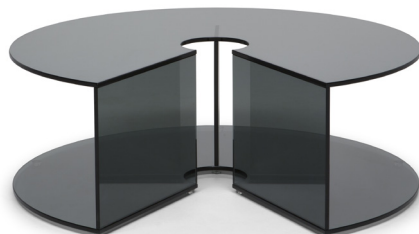

■ T041005XOF / T041005XDD
(draft image - projectual review)

■ T041008XOF / T041008XDD

■ T041011XOF / T041011XDD

■ T041006XOF / T041006XDD
(draft image - projectual review)

■ T041009XOF / T041009XDD

■ T041012XOF / T041012XDD

■ T041004XOF / T041004XDD
(draft image - projectual review)

■ T041007XOF / T041007XDD

■ T041010XOF / T041010XDD

TYPENPLÄNE

Rund ANGULAR

70cm x 70cm H 41cm
27,56" x 27,56" H 16,14"

Rund Central

90cm x 90cm H 31cm
35,43" x 35,43" H 12,2"

Rund Beistelltisch

40cm x 40cm H 51cm
15,75" x 15,75" H 20,08"

FINISHINGS

Ausführung des Gestells

BRONZE

FUMÉ

Ausführung Tischplatte

BRONZE