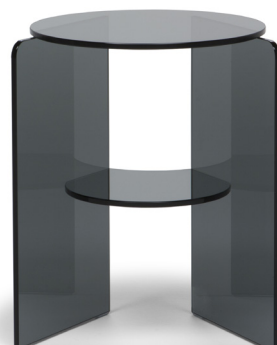

■ T041005XOF / T041005XDD
(draft image - projectual review)

■ T041008XOF / T041008XDD

■ T041011XOF / T041011XDD

■ T041006XOF / T041006XDD
(draft image - projectual review)

■ T041009XOF / T041009XDD

■ T041012XOF / T041012XDD

■ T041004XOF / T041004XDD
(draft image - projectual review)

■ T041007XOF / T041007XDD

■ T041010XOF / T041010XDD

TYPENPLÄNE

Rund ANGULAR

70cm x 70cm H 41cm
27,56" x 27,56" H 16,14"

Rund Central

90cm x 90cm H 31cm
35,43" x 35,43" H 12,2"

Rund Beistelltisch

40cm x 40cm H 51cm
15,75" x 15,75" H 20,08"

FINISHINGS

Ausführung des Gestells

BRONZE

FUMÉ

Ausführung Tischplatte

BRONZE