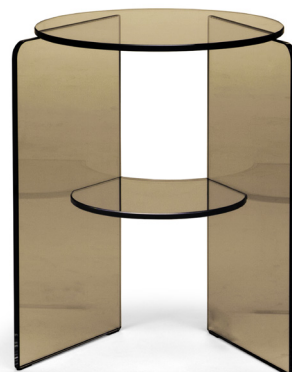

■ T041005XOF / T041005XDD
(draft image - projectual review)

■ T041008XOF / T041008XDD

■ T041011XOF / T041011XDD

■ T041006XOF / T041006XDD
(draft image - projectual review)

■ T041009XOF / T041009XDD

■ T041012XOF / T041012XDD

■ T041004XOF / T041004XDD
(draft image - projectual review)

■ T041007XOF / T041007XDD

■ T041010XOF / T041010XDD

TYPENPLÄNE

Rund ANGULAR

70cm x 70cm H 41cm
27,56" x 27,56" H 16,14"

Rund Central

90cm x 90cm H 31cm
35,43" x 35,43" H 12,2"

Rund Beistelltisch

40cm x 40cm H 51cm
15,75" x 15,75" H 20,08"

FINISHINGS

Ausführung des Gestells

BRONZE

FUMÉ

Ausführung Tischplatte

BRONZE