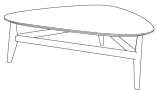

■ E22232X / E22256X

ALL PICTURES SHOWN ARE FOR ILLUSTRATIVE PURPOSE ONLY. ACTUAL PRODUCT MAY VARY DUE TO PRODUCT ENHANCEMENT.

TYPENPLÄNE

Rechteckig ANGULAR

50cm x 80cm H 40cm
19,69" x 31,5" H 15,75"

Rechteckig Central

60cm x 120cm H 35cm
23,62" x 47,24" H 13,78"

Rechteckig ACCENT

40cm x 50cm H 50cm
15,75" x 19,69" H 19,69"

Rund ANGULAR

80cm x 80cm H 47cm
31,5" x 31,5" H 18,5"

80cm x 80cm H 48cm
31,5" x 31,5" H 18,9"

Rund Central

100cm x 100cm H 35cm
39,37" x 39,37" H 13,78"

ASSYMMETRIC CENTRAL

100cm x 100cm H 35cm
39,37" x 39,37" H 13,78"

FINISHINGS

Ausführung des Gestells

Brown Ash

Blonde Ash

Ausführung Tischplatte