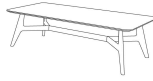

■ E22232X / E22256X

ALL PICTURES SHOWN ARE FOR ILLUSTRATIVE PURPOSE ONLY. ACTUAL PRODUCT MAY VARY DUE TO PRODUCT ENHANCEMENT.

TYPENPLÄNE

Rechteckig ANGULAR

50cm x 80cm H 40cm
19,69" x 31,5" H 15,75"

Rechteckig Central

60cm x 120cm H 35cm
23,62" x 47,24" H 13,78"

Rechteckig ACCENT

40cm x 50cm H 50cm
15,75" x 19,69" H 19,69"

Rund ANGULAR

80cm x 80cm H 47cm
31,5" x 31,5" H 18,5"

80cm x 80cm H 48cm
31,5" x 31,5" H 18,9"

Rund Central

100cm x 100cm H 35cm
39,37" x 39,37" H 13,78"

ASSYMMETRIC CENTRAL

100cm x 100cm H 35cm
39,37" x 39,37" H 13,78"

FINISHINGS

Ausführung des Gestells

Brown Ash

Blonde Ash

Ausführung Tischplatte