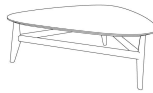

■ E22232X / E22256X

ALL PICTURES SHOWN ARE FOR ILLUSTRATIVE PURPOSE ONLY. ACTUAL PRODUCT MAY VARY DUE TO PRODUCT ENHANCEMENT.

TYPENPLÄNE

Rechteckig ANGULAR

50cm x 80cm H 40cm
19,69" x 31,5" H 15,75"

Rechteckig Central

60cm x 120cm H 35cm
23,62" x 47,24" H 13,78"

Rechteckig ACCENT

40cm x 50cm H 50cm
15,75" x 19,69" H 19,69"

Rund ANGULAR

80cm x 80cm H 47cm
31,5" x 31,5" H 18,5"

80cm x 80cm H 48cm
31,5" x 31,5" H 18,9"

Rund Central

100cm x 100cm H 35cm
39,37" x 39,37" H 13,78"

ASSYMMETRIC CENTRAL

100cm x 100cm H 35cm
39,37" x 39,37" H 13,78"

FINISHINGS

Ausführung des Gestells

Brown Ash

Blonde Ash

Ausführung Tischplatte