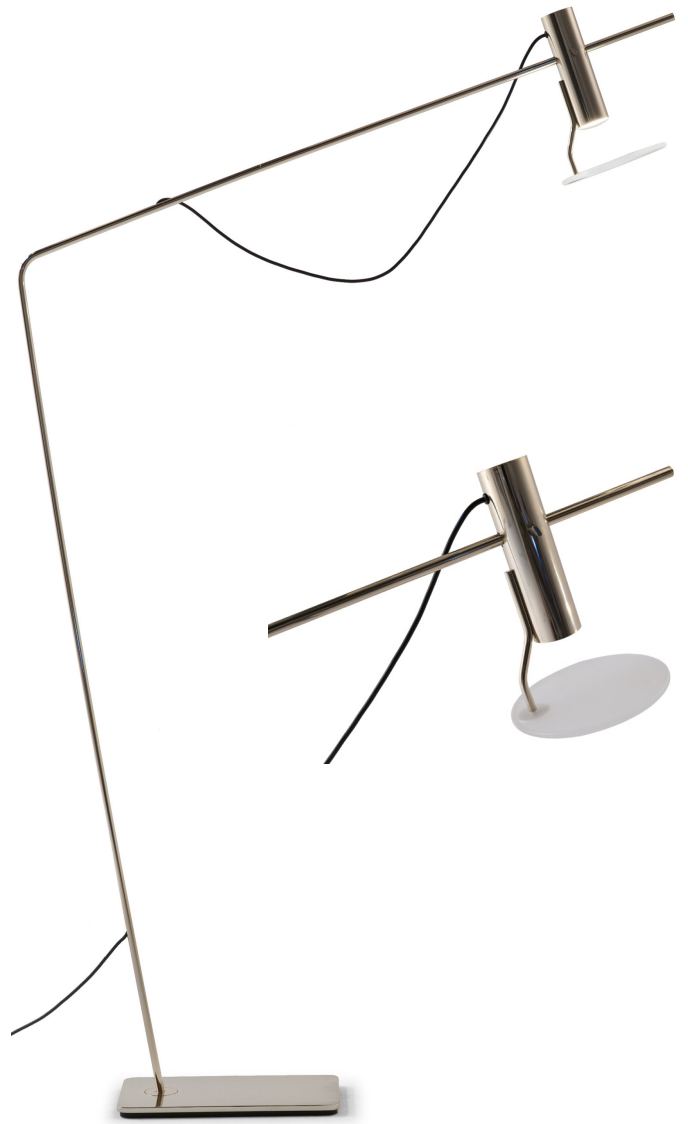

■ L514020

■ L514100

■ L514160

■ L514040

■ L514080

■ L514070

■ L514050

SCHEMATICS

Stand lamp

13cm x 26cm H 141cm
5,12" x 10,24" H 55,51"

26cm x 13cm H 141cm
10,24" x 5,12" H 55,51"

30cm x 145cm H 200cm
11,81" x 57,09" H 78,74"

Table lamp

22cm x 27cm H 49cm
8,66" x 10,63" H 19,29"

FINISHINGS

Frame finishing

CHAMPAGNE

BLACK CHROME

MATT BLACK

Lampshade finishing

WHITE

CHAMPAGNE