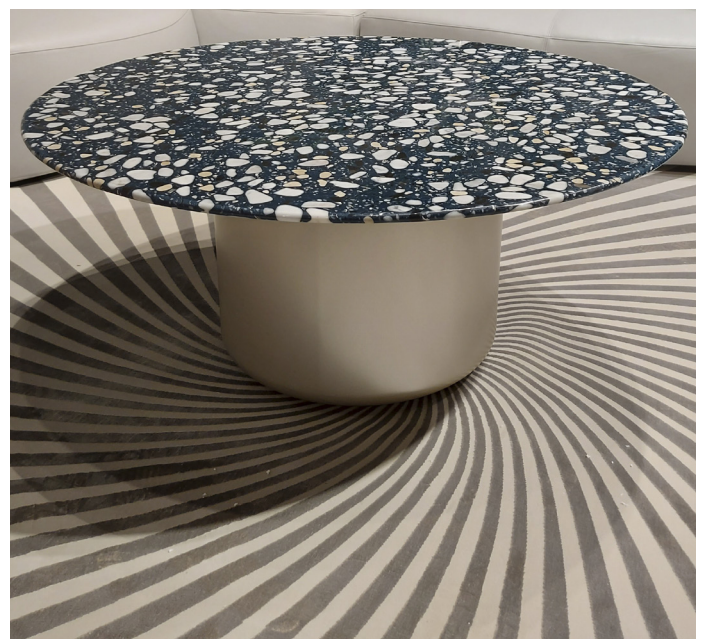

■ V855001XNA

■ V855002XNA

■ V855001XNA + T845004XNA detail

SCHEMATICS

ROUND

250cm x 250cm
98,43" x 98,43"

350cm x 350cm H 2cm
137,8" x 137,8" H 0,79"

FINISHINGS

Color

GOLD

PLATINUM

GOLD

PLATINUM