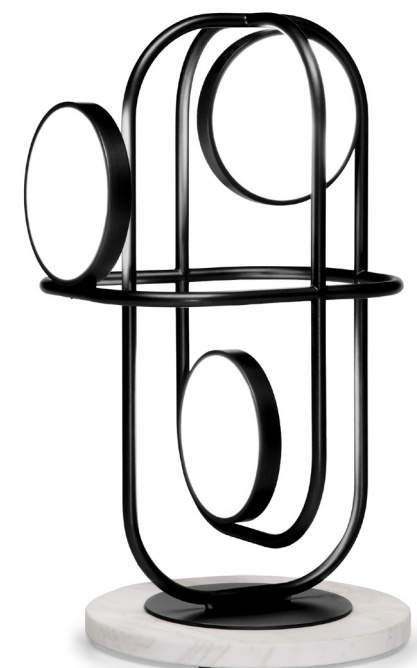

■ L506030

■ L506020

■ L506040

■ L506010

SCHEMATICS

Table lamp

27cm x 31cm H 52cm
10,63" x 12,2" H 20,47"

Pendant

50cm x 55cm H 55cm
19,69" x 21,65" H 21,65"

FINISHINGS

Frame finishing

BRASS

Black gloss chrome

Lampshade finishing

WHITE