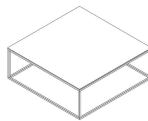

■ T18407X

■ T18418X

■ T18415X

■ T18403X

SCHEMATICS

square ANGULAR

45cm x 45cm H 53cm
17,72" x 17,72" H 20,87"

square Central

90cm x 90cm H 33cm
35,43" x 35,43" H 12,99"

90cm x 90cm H 34cm
35,43" x 35,43" H 13,39"

square Accent

45cm x 45cm H 53cm
17,72" x 17,72" H 20,87"

Round ANGULAR

45cm H 56cm
17,72" H 22,05"

Round Central

90cm H 33cm
35,43" H 12,99"